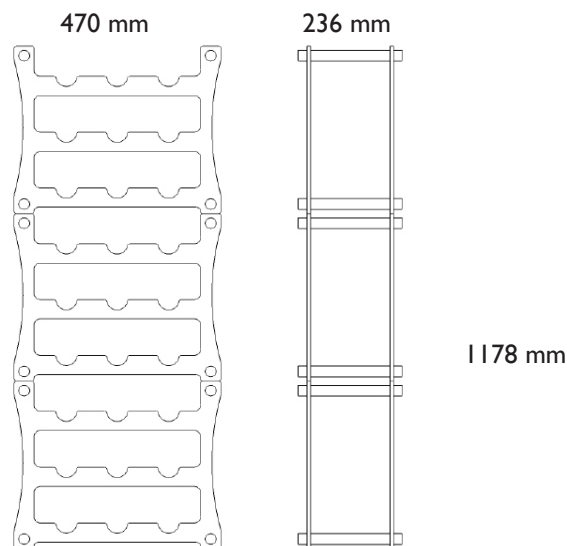

VEGA SYSTEM - D

composizione con tre VEGA 09

capacità 27 bottiglie
metacrilato trasparente 08 mm compreso kit di aggancio
elementi di appoggio massello di faggio colore rovere
chiaro sp. 25 mm
dimensioni P 236 x L 470 x H 1178 mm
peso 3,70 kg / MT - 2,50 kg / MDF
volume 0,024 mc
sistema in kit
1 pallet (0,80 x 1,20 x 0,40 m) - 13 pz

composition with three VEGA 09

capacity 27 bottles
transparent methacrylate 8 mm comprehensive of anchor kit
support elements in solid beech light oak color sp. 25 mm
dimensions D 236 x W 470 x H 1178 mm
weight 5,50 kg / MT - 3,70 kg / MDF
volume 0,024 mc
kit system
1 pallet (0,80 x 1,20 x 0,40 m) - 13 pcs

fronte
front

fianco
side

VEGA SYSTEM - E

composizione con due VEGA 12

capacità 24 bottiglie
metacrilato trasparente 08 mm compreso kit di aggancio
elementi di appoggio massello di faggio colore rovere
chiaro sp. 25 mm
dimensioni P 236 x L 543 x H 786 mm
peso 4,90 kg / MT - 3,30 kg / MDF
volume 0,023 mc
sistema in kit
1 pallet (0,80 x 1,20 x 0,40 m) - 13 pz

composition with two VEGA 12

capacity 24 bottles
transparent methacrylate 8 mm comprehensive of anchor kit
support elements in solid beech light oak color sp. 25 mm
dimensions D 236 x W 543 x H 786 mm
weight 4,90 kg / MT - 3,30 kg / MDF
volume 0,023 mc
kit system
1 pallet (0,80 x 1,20 x 0,40 m) - 13 pcs