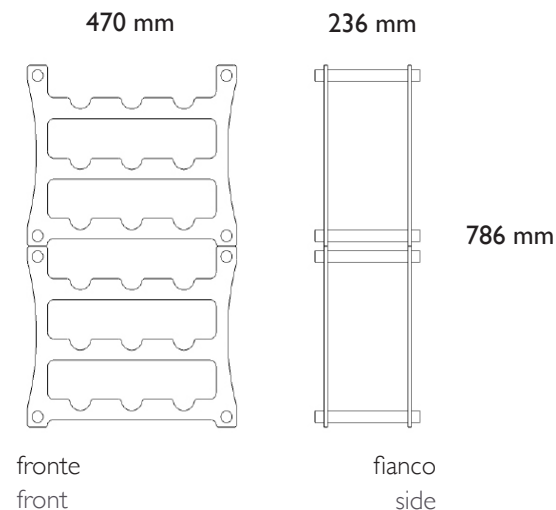

composition with two VEGA 09

capacity 18 bottles
transparent methacrylate 8 mm comprehensive of anchor kit
support elements in solid beech light oak color sp. 25 mm
dimensions D 236 x W 470 x H 786 mm
weight 3,70 kg / MT - 2,50 kg / MDF
volume 0,020 mc
kit system
1 pallet (0,80 x 1,20 x 0,40 m) - 13 pcs