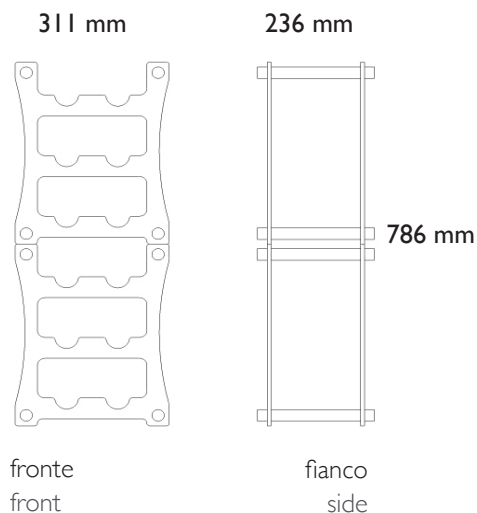

VEGA SYSTEM - A

composizione con due VEGA 06

capacità 12 bottiglie
metacrilato trasparente 08 mm compreso kit di aggancio
elementi di appoggio massello di faggio colore rovere
chiaro sp. 25 mm
dimensioni P 236 x L 311 x H 786 mm
peso 3,00 kg / MT - 2,00 kg / MDF
volume 0,014 mc
sistema in kit
1 pallet (0,80 x 1,20 x 0,40 m) - 26 pz

composition with two VEGA 06

capacity 12 bottles
transparent methacrylate 8 mm comprehensive of anchor kit
support elements in solid beech light oak color sp. 25 mm
dimensions D 236 x W 311 x H 786 mm
weight 3,00 kg / MT - 2,00 kg / MDF
volume 0,014 mc
kit system
1 pallet (0,80 x 1,20 x 0,40 m) - 26 pcs