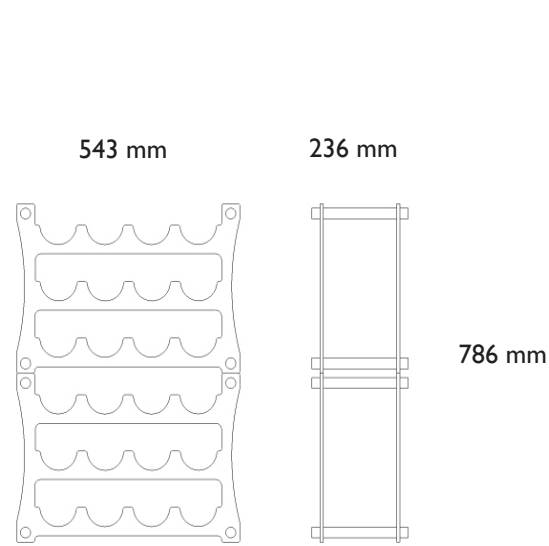

composition with three VEGA 09

capacity 27 bottles
transparent methacrylate 8 mm comprehensive of anchor kit
support elements in solid beech light oak color sp. 25 mm
dimensions D 236 x W 470 x H 1178 mm
weight 5,50 kg / MT - 3,70 kg / MDF
volume 0,024 mc
kit system
1 pallet (0,80 x 1,20 x 0,40 m) - 13 pcs

fronte
front

fianco
side

VEGA SYSTEM - E

composizione con due VEGA 12

capacità 24 bottiglie
metacrilato trasparente 08 mm compreso kit di aggancio
elementi di appoggio massello di faggio colore rovere
chiaro sp. 25 mm
dimensioni P 236 x L 543 x H 786 mm
peso 4,90 kg / MT - 3,30 kg / MDF
volume 0,023 mc
sistema in kit
1 pallet (0,80 x 1,20 x 0,40 m) - 13 pz

composition with two VEGA 12

capacity 24 bottles
transparent methacrylate 8 mm comprehensive of anchor kit
support elements in solid beech light oak color sp. 25 mm
dimensions D 236 x W 543 x H 786 mm
weight 4,90 kg / MT - 3,30 kg / MDF
volume 0,023 mc
kit system
1 pallet (0,80 x 1,20 x 0,40 m) - 13 pcs