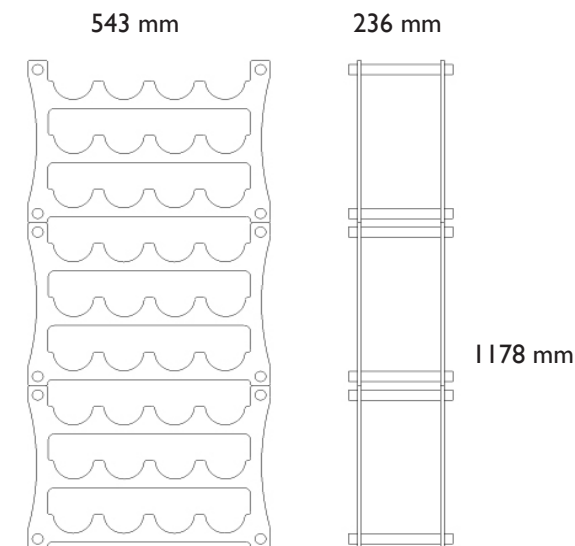

composition with two VEGA 12

capacity 24 bottles
transparent methacrylate 8 mm comprehensive of anchor kit
support elements in solid beech light oak color sp. 25 mm
dimensions D 236 x W 543 x H 786 mm
weight 4,90 kg / MT - 3,30 kg / MDF
volume 0,023 mc
kit system
1 pallet (0,80 x 1,20 x 0,40 m) - 13 pcs

fronte
front

fianco
side

VEGA SYSTEM - F

composizione con tre VEGA 12

capacità 36 bottiglie
metacrilato trasparente 08 mm compreso kit di aggancio
elementi di appoggio massello di faggio colore rovere
chiaro sp. 25 mm
dimensioni P 236 x L 543 x H 1178 mm
peso 7,32 kg / MT - 4,90 kg / MDF
volume 0,029 mc
sistema in kit
1 pallet (0,80 x 1,20 x 0,40 m) - 13 pz

composition with three VEGA 12

capacity 36 bottles
transparent methacrylate 8 mm comprehensive of anchor kit
support elements in solid beech light oak color sp. 25 mm
dimensions D 236 x W 543 x H 1178 mm
weight 7,32 kg / MT - 4,90 kg / MDF
volume 0,029 mc
kit system
1 pallet (0,80 x 1,20 x 0,40 m) - 13 pcs