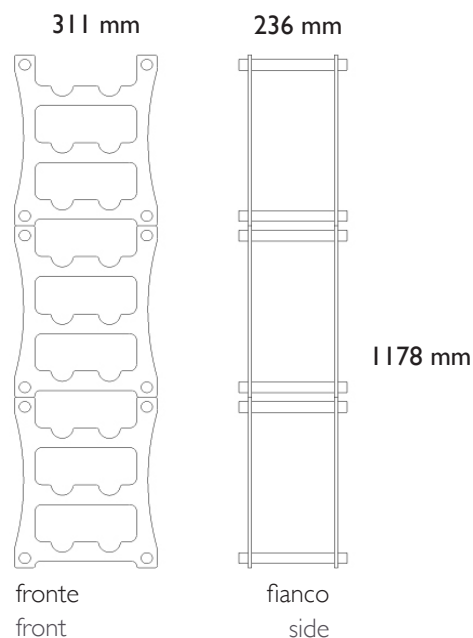

composition with three VEGA 06

capacity 18 bottles
transparent methacrylate 8 mm comprehensive of anchor kit
support elements in solid beech light oak color sp. 25 mm
dimensions D 236 x W 311 x H 1178 mm
weight 4,50 kg / MT - 3,00 kg / MDF
volume 0,018 mc
kit system
1 pallet (0,80 x 1,20 x 0,40 m) - 26 pcs